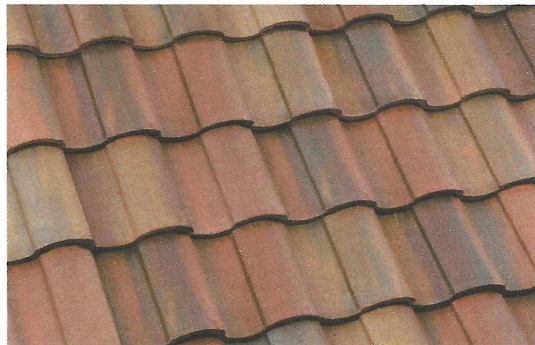

Standard tiles

3118--Terracotta Gold
3233--Cayenne
3283--Sanibel
3507--Boca Cream
3520--Weathered Terracotta
3603--Sandborn Blend

Blends / Designer Select /Premium select

3477-- Viera Blend
3626--Rancho Cordova Blend
3684--San Rafeal Blend
3688--Buena Vista Blend
3714--Coral Springs Blend
3723--Adobe Blend
3725--Palm Beach Blend
39508--Sevilla Range -----premium select
39604-Maple Creek Blend

<https://eagleroofting.com/browse-tile/tile-results/?region=florida&profile=capistrano&pg=1>

Eagle Tiles

Standard

3118-Terracotta Gold

3233-Cayenne

3283-Sanibel

3507-Boca Cream

3520-Weathered Terracotta

3603-Sandborn Blend

Eagel Tiles

Blends / Designer Select Premium select

3477-Viera Blend

3626-Rancho Cordova Blend

3684-San Rafeal Blend

3688-Buena Vista Blend

3714-Coral Springs Blend