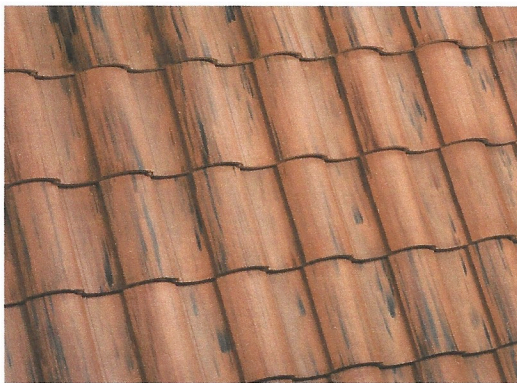

Standard tiles

3118--Terracotta Gold
3233--Cayenne
3283--Sanibel
3507--Boca Cream
3520--Weathered Terracotta
3603--Sandborn Blend

Blends / Designer Select /Premium select

3477-- Viera Blend
3626--Rancho Cordova Blend
3684--San Rafeal Blend
3688--Buena Vista Blend
3714--Coral Springs Blend
3723--Adobe Blend
3725--Palm Beach Blend
39508--Sevilla Range -----premium select
39604-Maple Creek Blend

<https://eagleroofting.com/browse-tile/tile-results/?region=florida&profile=capistrano&pg=1>

Eagle Tiles

Standard

3118-Terracotta Gold

3233-Cayenne

3283-Sanibel

3507-Boca Cream

3520-Weathered Terracotta