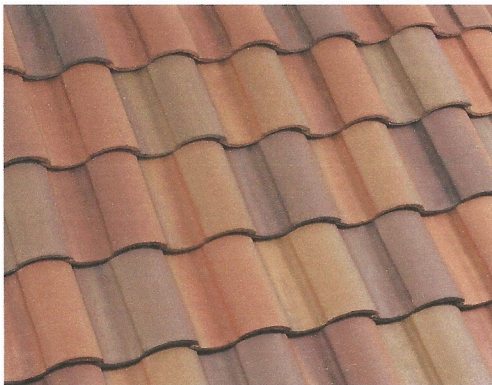

Standard tiles

3118--Terracotta Gold
3233--Cayenne
3283--Sanibel
3507--Boca Cream
3520--Weathered Terracotta
3603--Sandborn Blend

Blends / Designer Select /Premium select

3477-- Viera Blend
3626--Rancho Cordova Blend
3684--San Rafeal Blend
3688--Buena Vista Blend
3714--Coral Springs Blend
3723--Adobe Blend
3725--Palm Beach Blend
39508--Sevilla Range -----premium select
39604-Maple Creek Blend

<https://eagleroofting.com/browse-tile/tile-results/?region=florida&profile=capistrano&pg=1>

Eagle Tiles

Standard

3118-Terracotta Gold

3233-Cayenne

3283-Sanibel

3507-Boca Cream

3520-Weathered Terracotta

3603-Sandborn Blend

Eagel Tiles

Blends / Designer Select Premium select

3477-Viera Blend

3626-Rancho Cordova Blend

3684-San Rafeal Blend

3688-Buena Vista Blend

3714-Coral Springs Blend